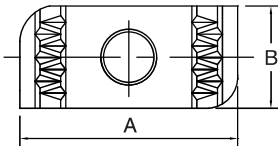

STRUT NUTS

CHANNEL NUT

Without Spring
Model NUTWOS

SIZE:

1/4" thru 7/8"

FINISH:

Electro-zinc plated

Channel Nut: Weights (LBS) • Dimensions (IN)

ITEM CODE	THREAD SIZE	WEIGHT	A	B	C
NUTWOS-0025EG	1/4 - 20	0.07	1 3/8	3/4	1/4
NUTWOS-0037EG	3/8 - 16	0.08	1 3/8	3/4	3/8
NUTWOS-0050EG	1/2 - 13	0.10	1 3/8	3/4	3/8
NUTWOS-0062EG	5/8 - 11	0.20	1 3/8	1 1/8	3/8
NUTWOS-0075EG	3/4 - 10	0.20	1 3/8	1 1/8	3/8
NUTWOS-0087EG	7/8 - 9	0.20	1 3/8	1 1/8	3/8