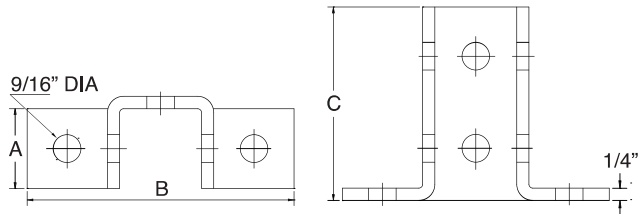

## CORNER CONNECTOR

**Eight Hole  
Model W17**

**FINISH:**

Electro-Galvanized

**Corner: Weights (LBS) • Dimensions (IN)**

ITEM CODE	A	B	C	WEIGHT
W17-175570EG	1 <sup>3</sup> / <sub>4</sub>	5 <sup>13</sup> / <sub>32</sub>	3 <sup>3</sup> / <sub>4</sub>	1.50